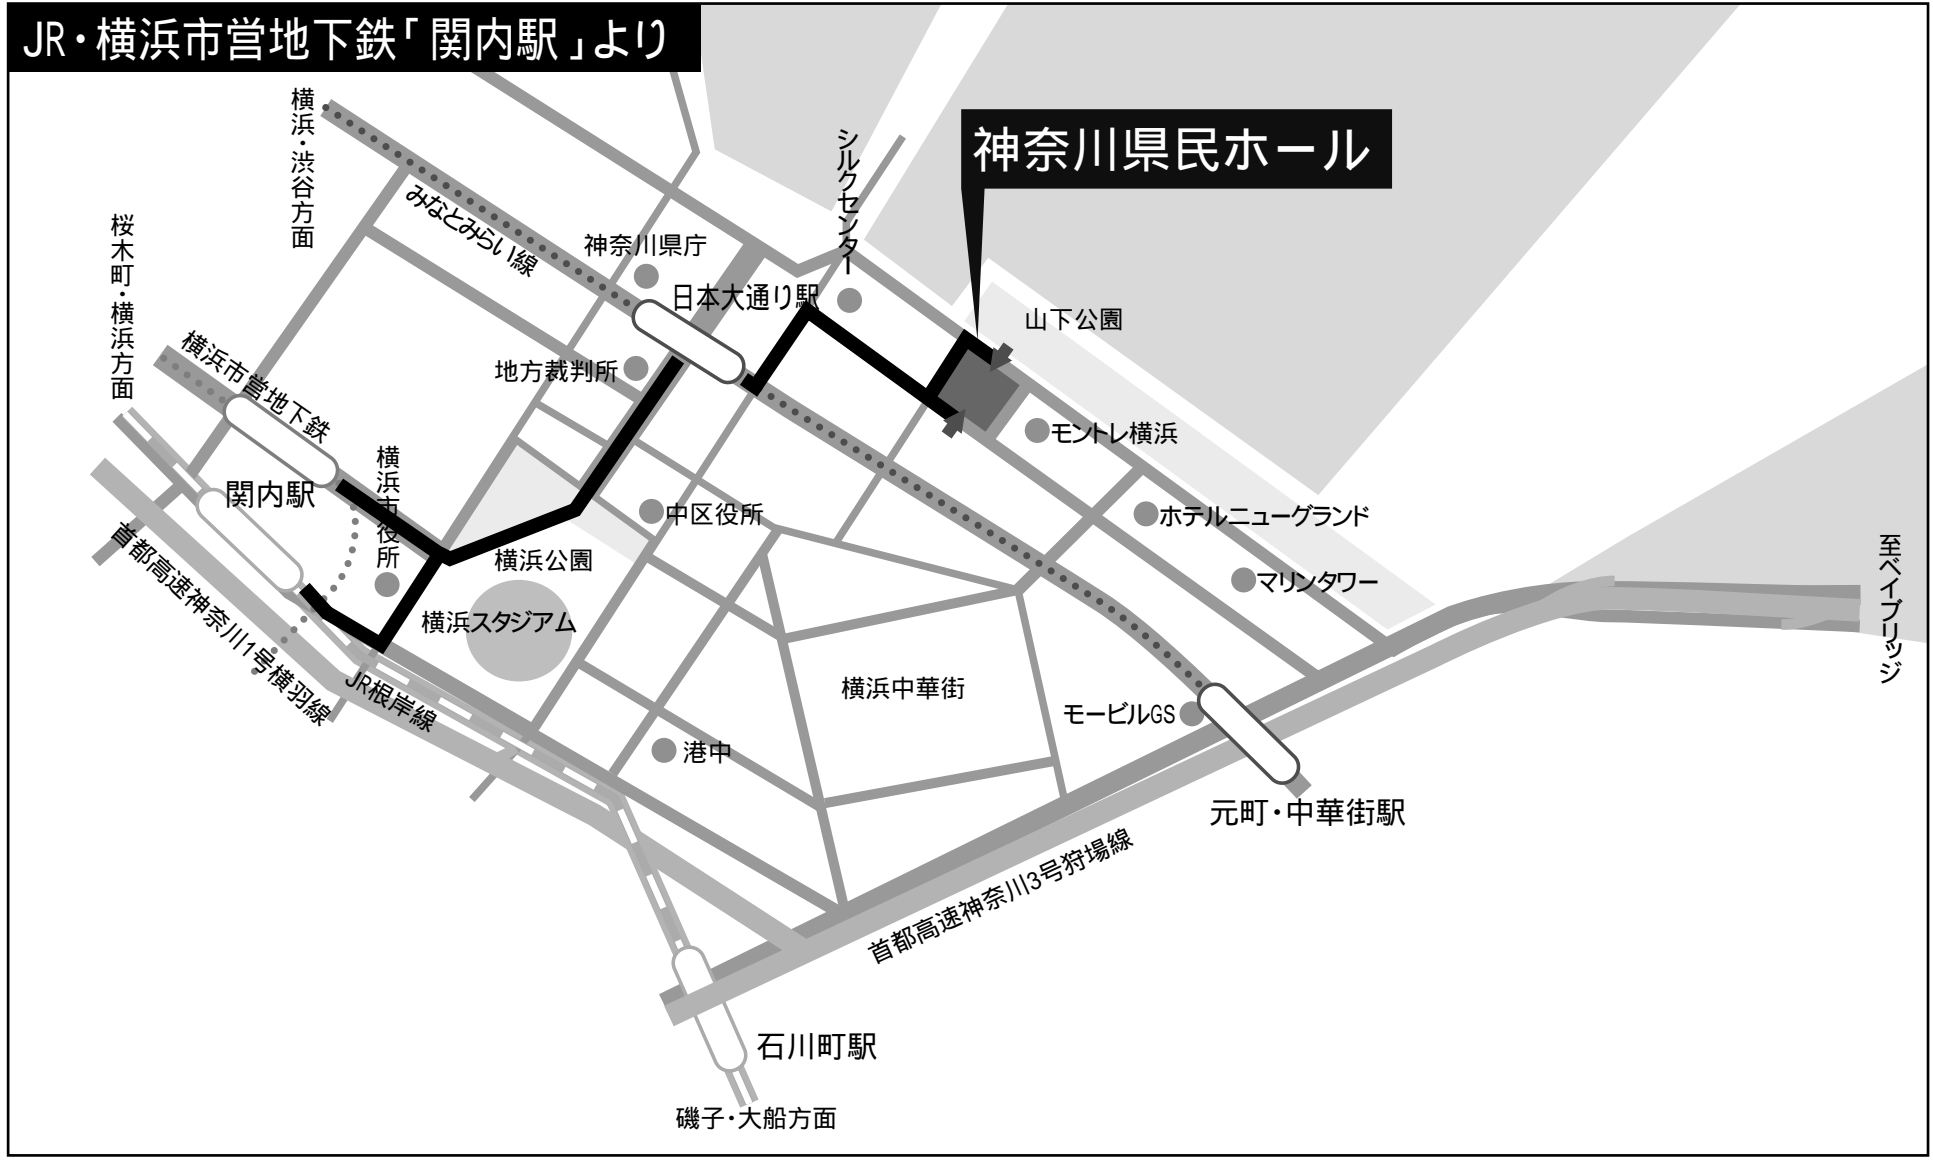

JR・横浜市営地下鉄「関内駅」より

神奈川県民ホール

至ベイブリッジ