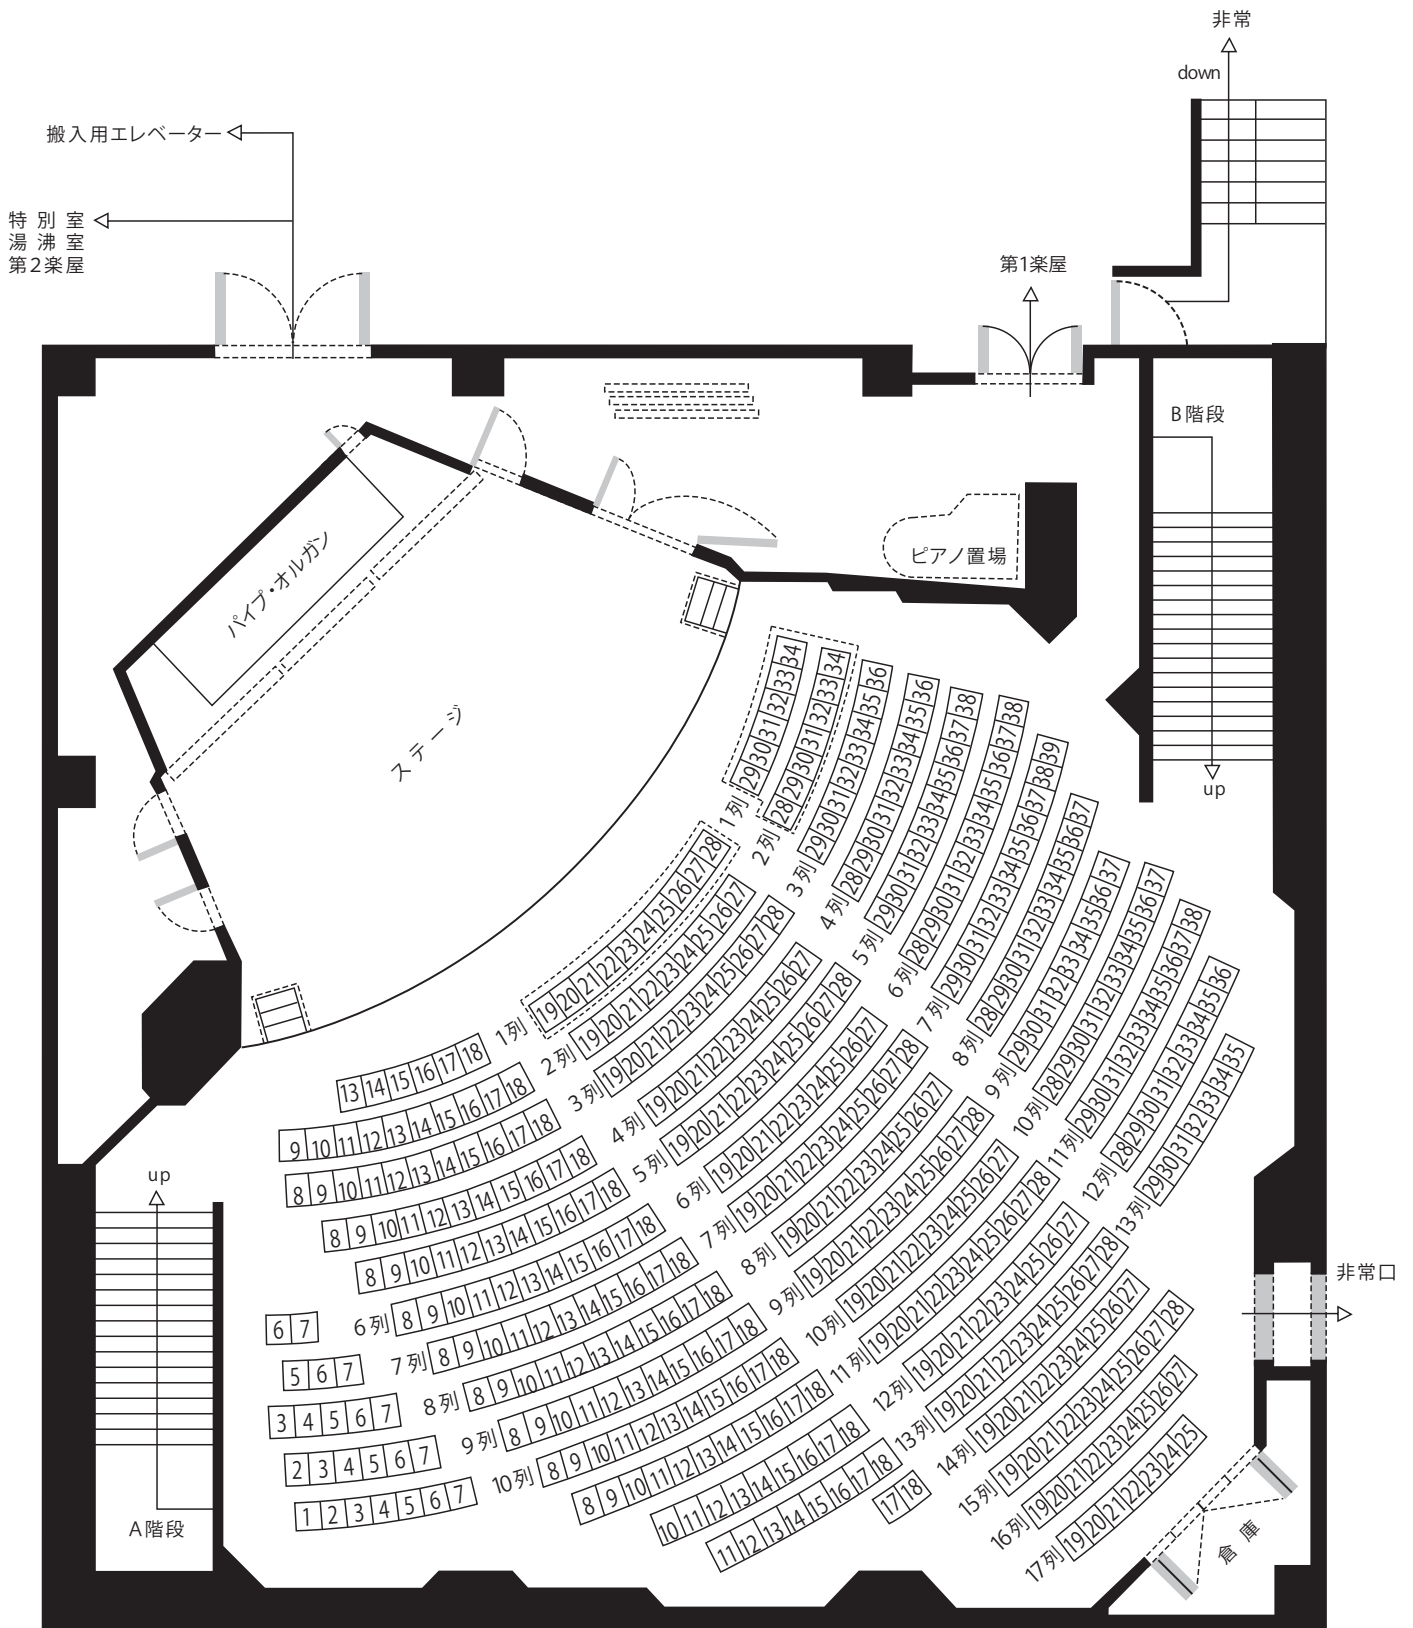

小ホール座席表

神奈川県民ホール

固定席	410席
可動席	23席
計	433席