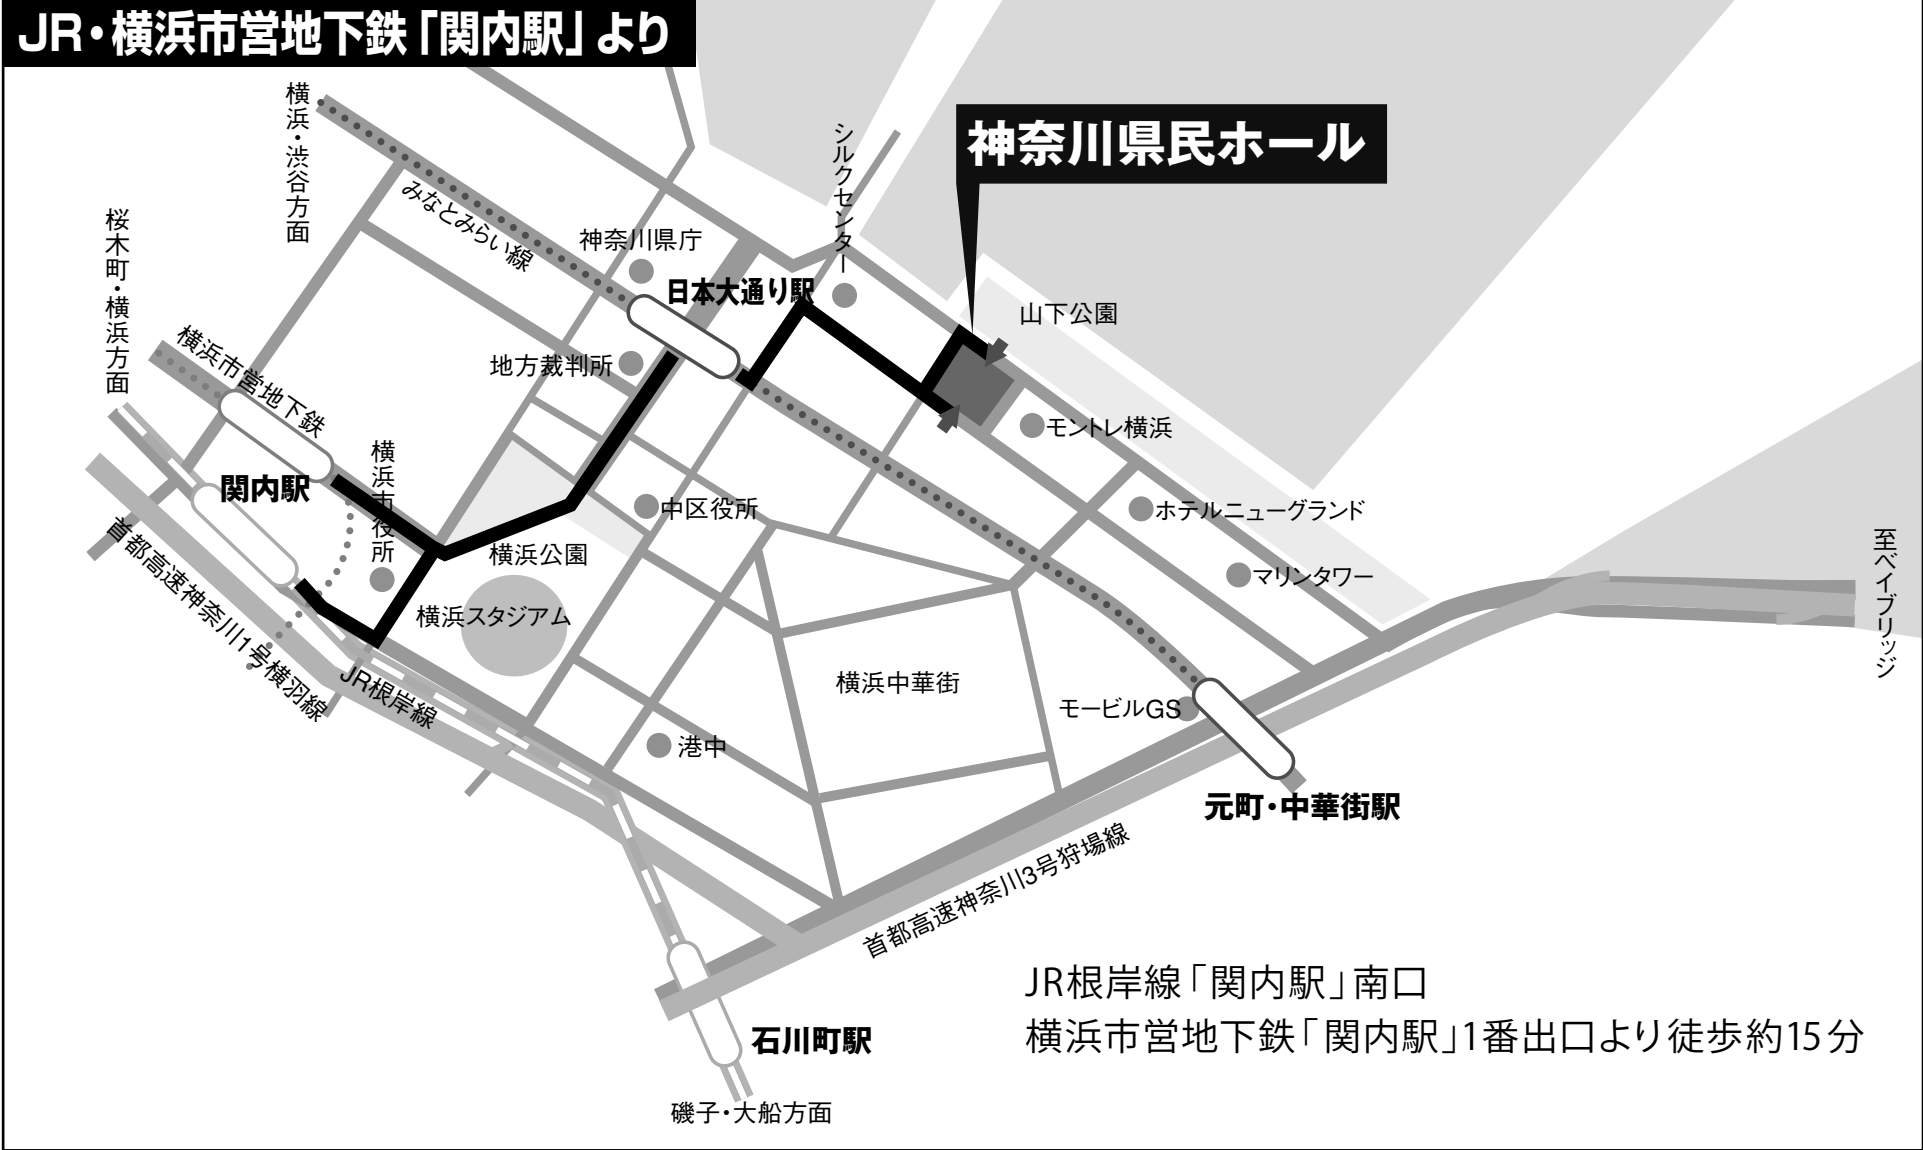

JR・横浜市営地下鉄「関内駅」より

神奈川県民ホール

JR根岸線「関内駅」南口
横浜市営地下鉄「関内駅」1番出口より徒歩約15分