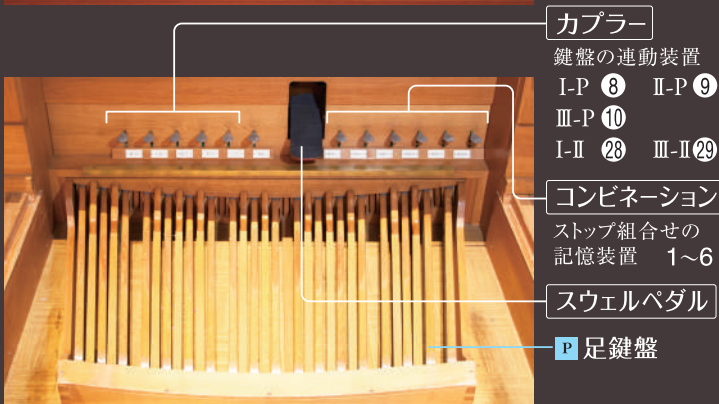

オルガン・ストップリスト ①: ストップつまみの番号

1 第1手鍵盤 SCHWELLWERK シュヴェルヴェルク C-g3 660本

Rohrflöte	(ロールフレーテ)	8'	11
Voix céleste	(ヴォアセレステ)	1-2f. 8'	12
Principal	(プリンシバル)	4'	13
Holztraverse	(ホルツトラヴェルセ)	4'	14
Waldflöte	(ヴァルトフレーテ)	2'	15
Larigot	(ラリゴ)	1 1/3'	16
Scharff	(シャルフ)	4f	17
Schalmey	(シャルマイ)	8'	18
Tremulant	(トレモロ)		19