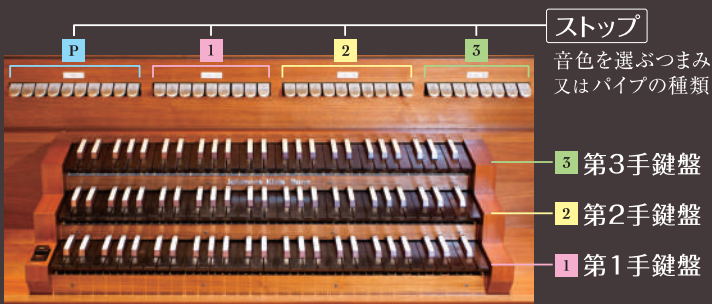

オルガン・ストップリスト ①: ストップつまみの番号

1 第1手鍵盤 SCHWELLWERK シュヴェルヴェルク C-g3 660本

Rohrflöte	(ロールフレーテ)	8'	11
Voix céleste	(ヴォアセレステ)	1-2f. 8'	12
Principal	(プリンシバル)	4'	13
Holztraverse	(ホルツトラヴェルセ)	4'	14
Waldflöte	(ヴァルトフレーテ)	2'	15
Larigot	(ラリゴ)	1 1/3'	16
Scharff	(シャルフ)	4f	17
Schalmey	(シャルマイ)	8'	18
Tremulant	(トレモロ)		19