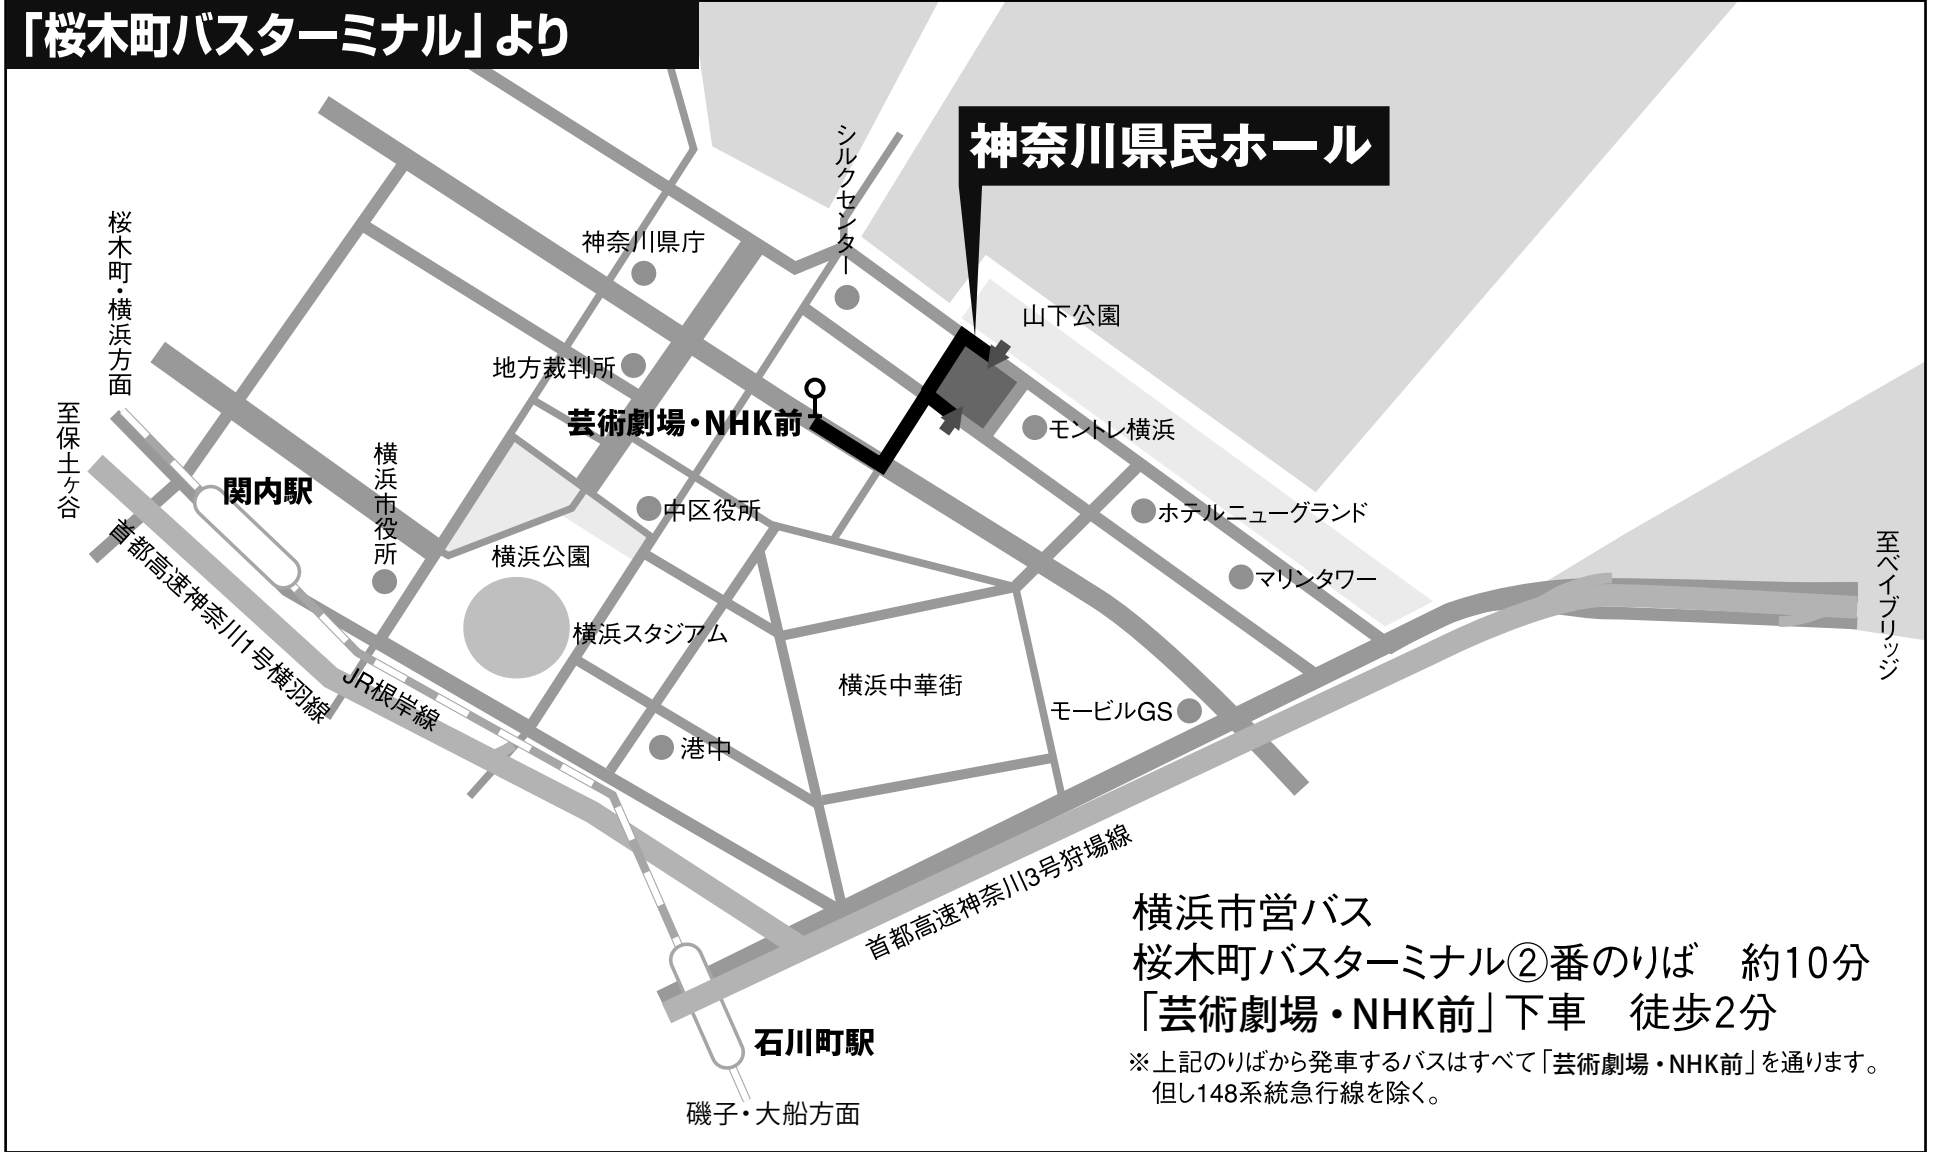

「桜木町バスターミナル」より

神奈川県民ホール

横浜市営バス
桜木町バスターミナル②番のりば 約10分
「芸術劇場・NHK前」下車 徒歩2分
※上記のりばから発車するバスはすべて「芸術劇場・NHK前」を通ります。
但し148系統急行線を除く。