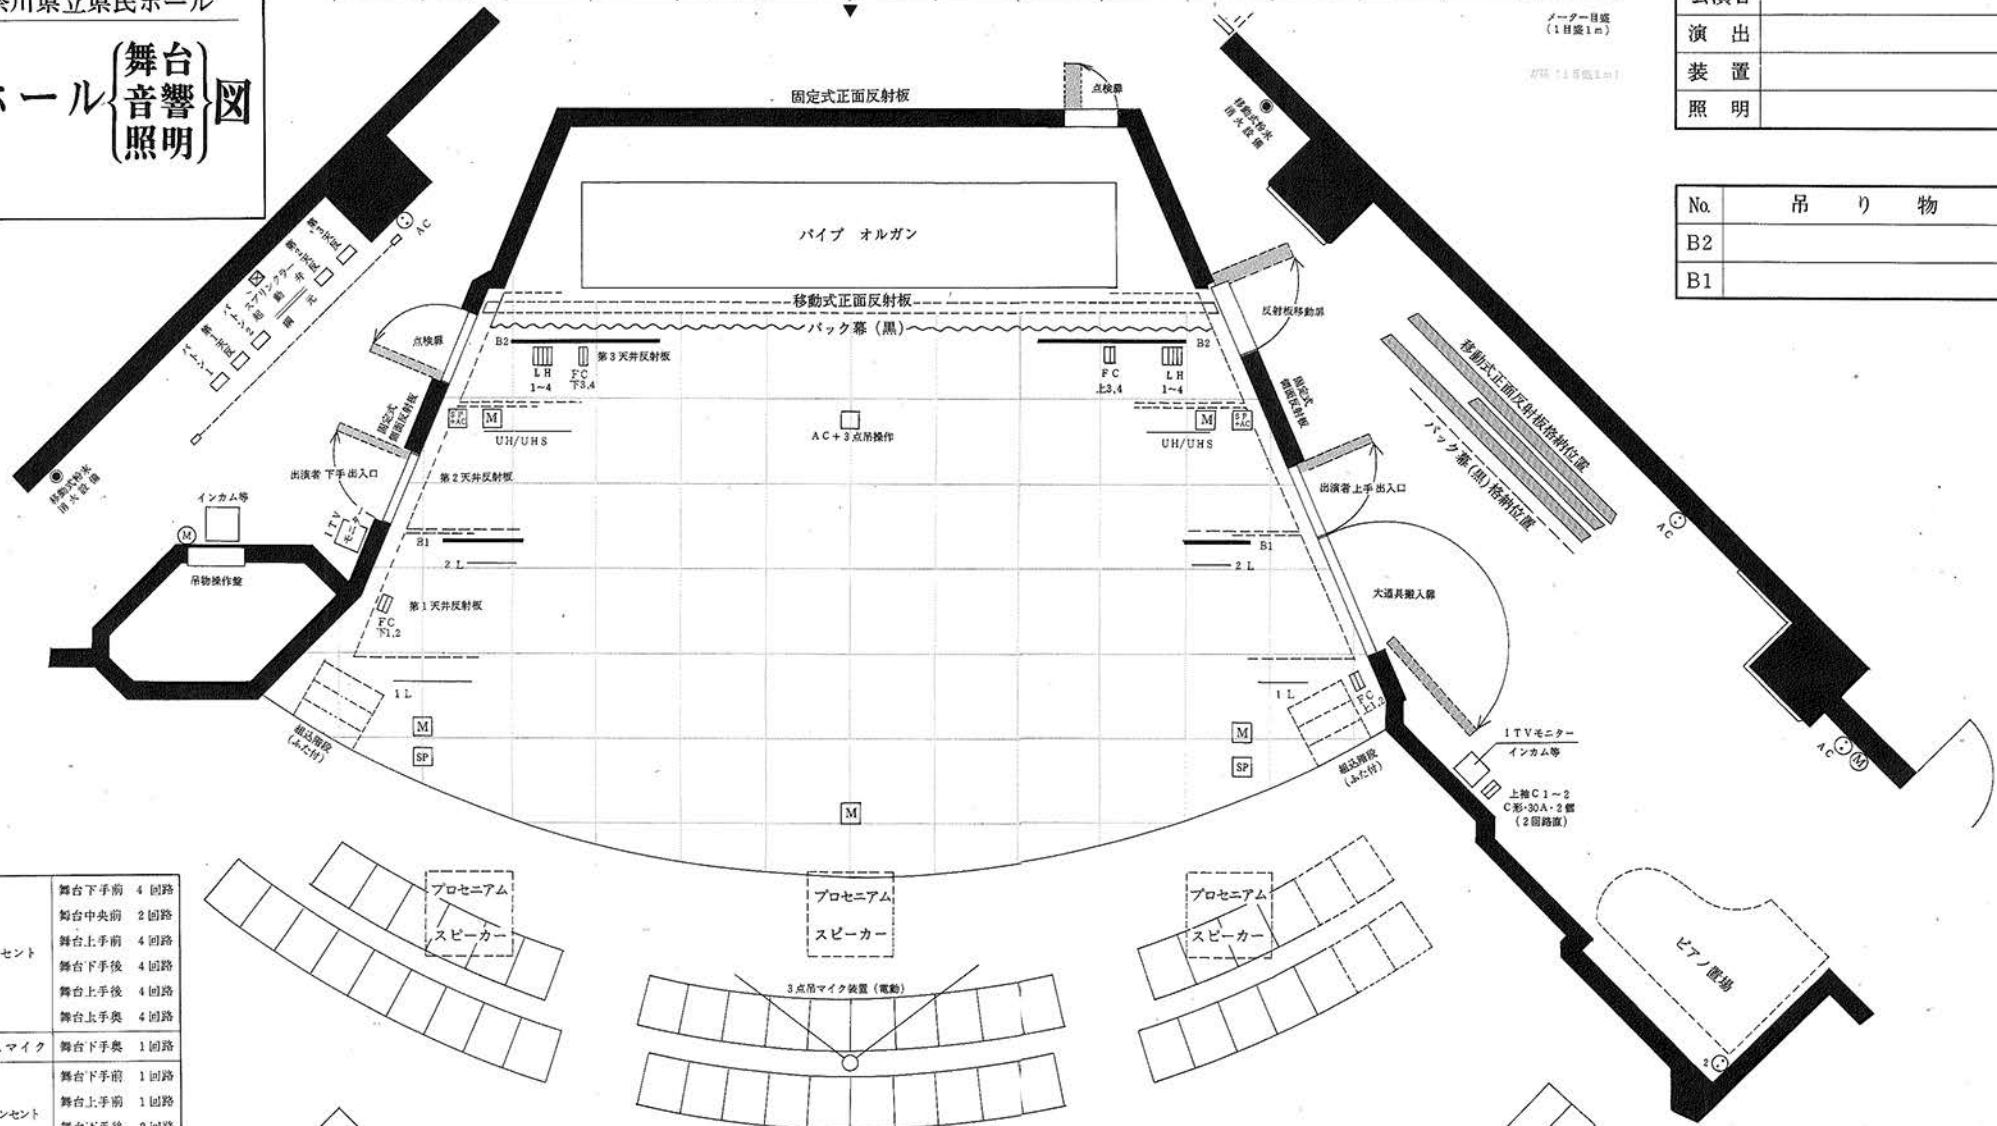

(舞台中心)

(1目盛3尺)

モニター目盛
(1目盛1m)

7尺 1.1号色1.1m

神奈川県立県民ホール

小ホール {舞台音響照明}

題名	
公演日	
演出	
装置	
照明	

No.	吊り物
B2	
B1	

M	マイクコンセント	舞台下手前 4回路 舞台中央前 2回路 舞台上手前 4回路 舞台下手後 4回路 舞台上手後 4回路 舞台上手奥 4回路
AN・M	アナウンスマイク	舞台下手奥 1回路
SP	スピーカーコンセント	舞台下手前 1回路 舞台上手前 1回路 舞台下手後 2回路 舞台上手後 2回路
AC	平行 100V	電源

1. ステージ開口 最大約13.0m
" 奥行 6.6m
" 高さ 7.4m
2. スノコの高さ 8.9m
3. 移動式正面反射板(手動) 巾8.8m
4. 第1ライト, 第2ライト, 及び水平ライトは電動式昇降
5. 吊りボタン(B1・B2)は手動
6. バック幕(黒)は手引き
7. 天井反射板はそれぞれ手動開閉式
8. 吊りボタン(B1・B2)及びライトボタン(第2ライト・水平ライト)は天井板を(開)のときのみ使用可能

客C下1~2
C型・30A・2個
(2回路直)

第1シーリング・C型・30A・22個(11回路)平凸1kW22台

第2シーリング・C型・30A・16個(8回路)平凸1kW16台・700wクセノン2台(2回路直)

客C中1~2
C型・30A・2個
(2回路直)(客席後方倉庫内)

客C上1~2
C型・30A・2個
(2回路直)

FC	フロアコンセント	C型・30A・2ヶ口・4個
LH	ローア水平ライト	C型・30A・4ヶ口・2個 135W ・60灯(4色)
UH	アッパー水平ライト	135Wハロゲン・56灯(4色)
UHS	U・H共吊りライト	C型・30A・24個(8回路)
2L	第2ライト	C型・30A・24個(8回路)
1L	第1ライト	C型・30A・24個(8回路)
天板ライト		300Wハロゲン・12灯
客席天板ライト		300Wハロゲン・14灯