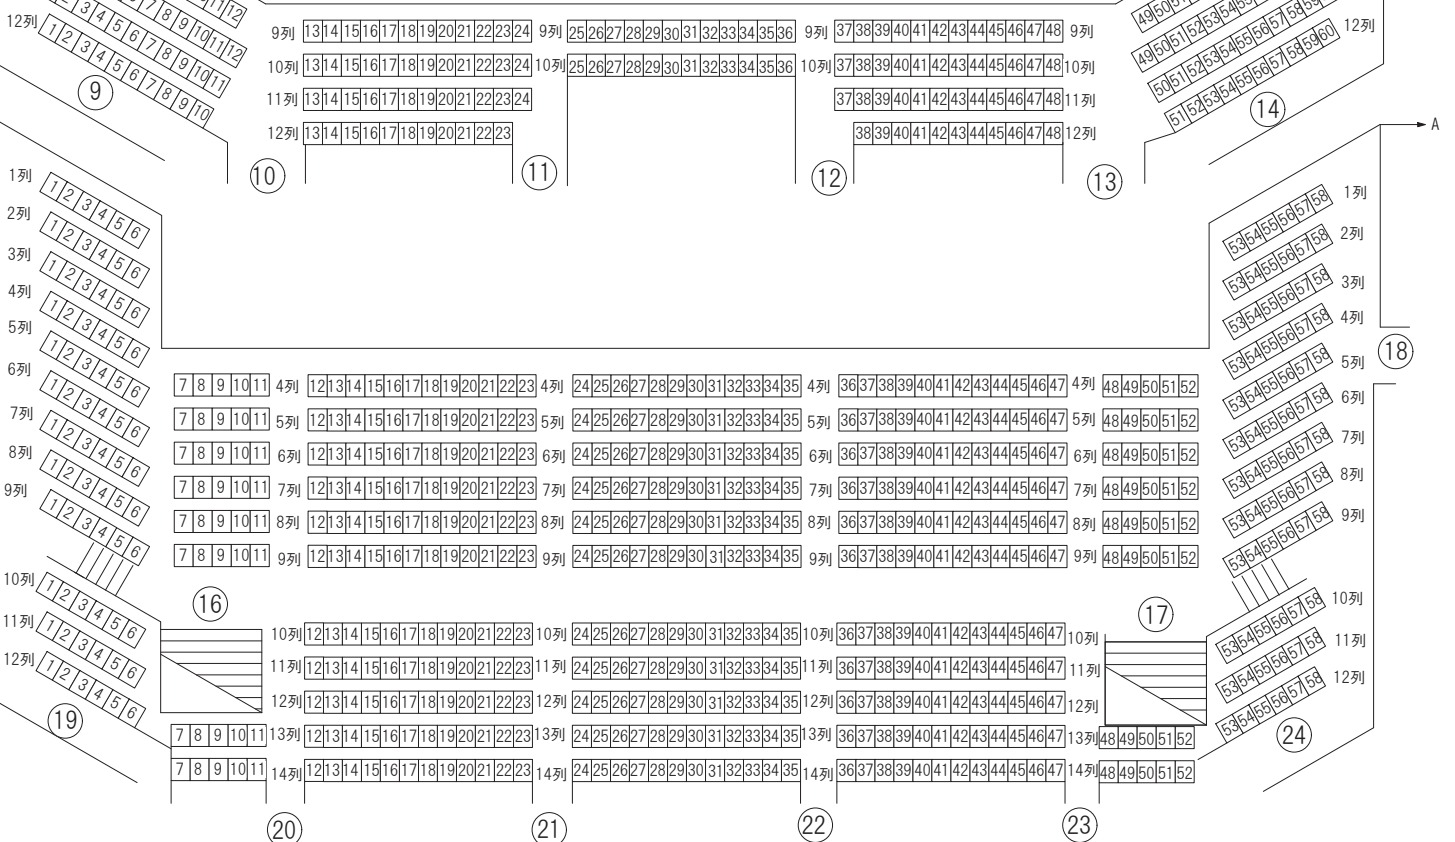

	座席数	車椅子席	立見スペース
1階席	1509	6	50
2階席	304	(補助席10)	
3階席	620		
計	2433		

総収容人数 2493

☆オーケストラピットは190席

1階席

2階席

3階席