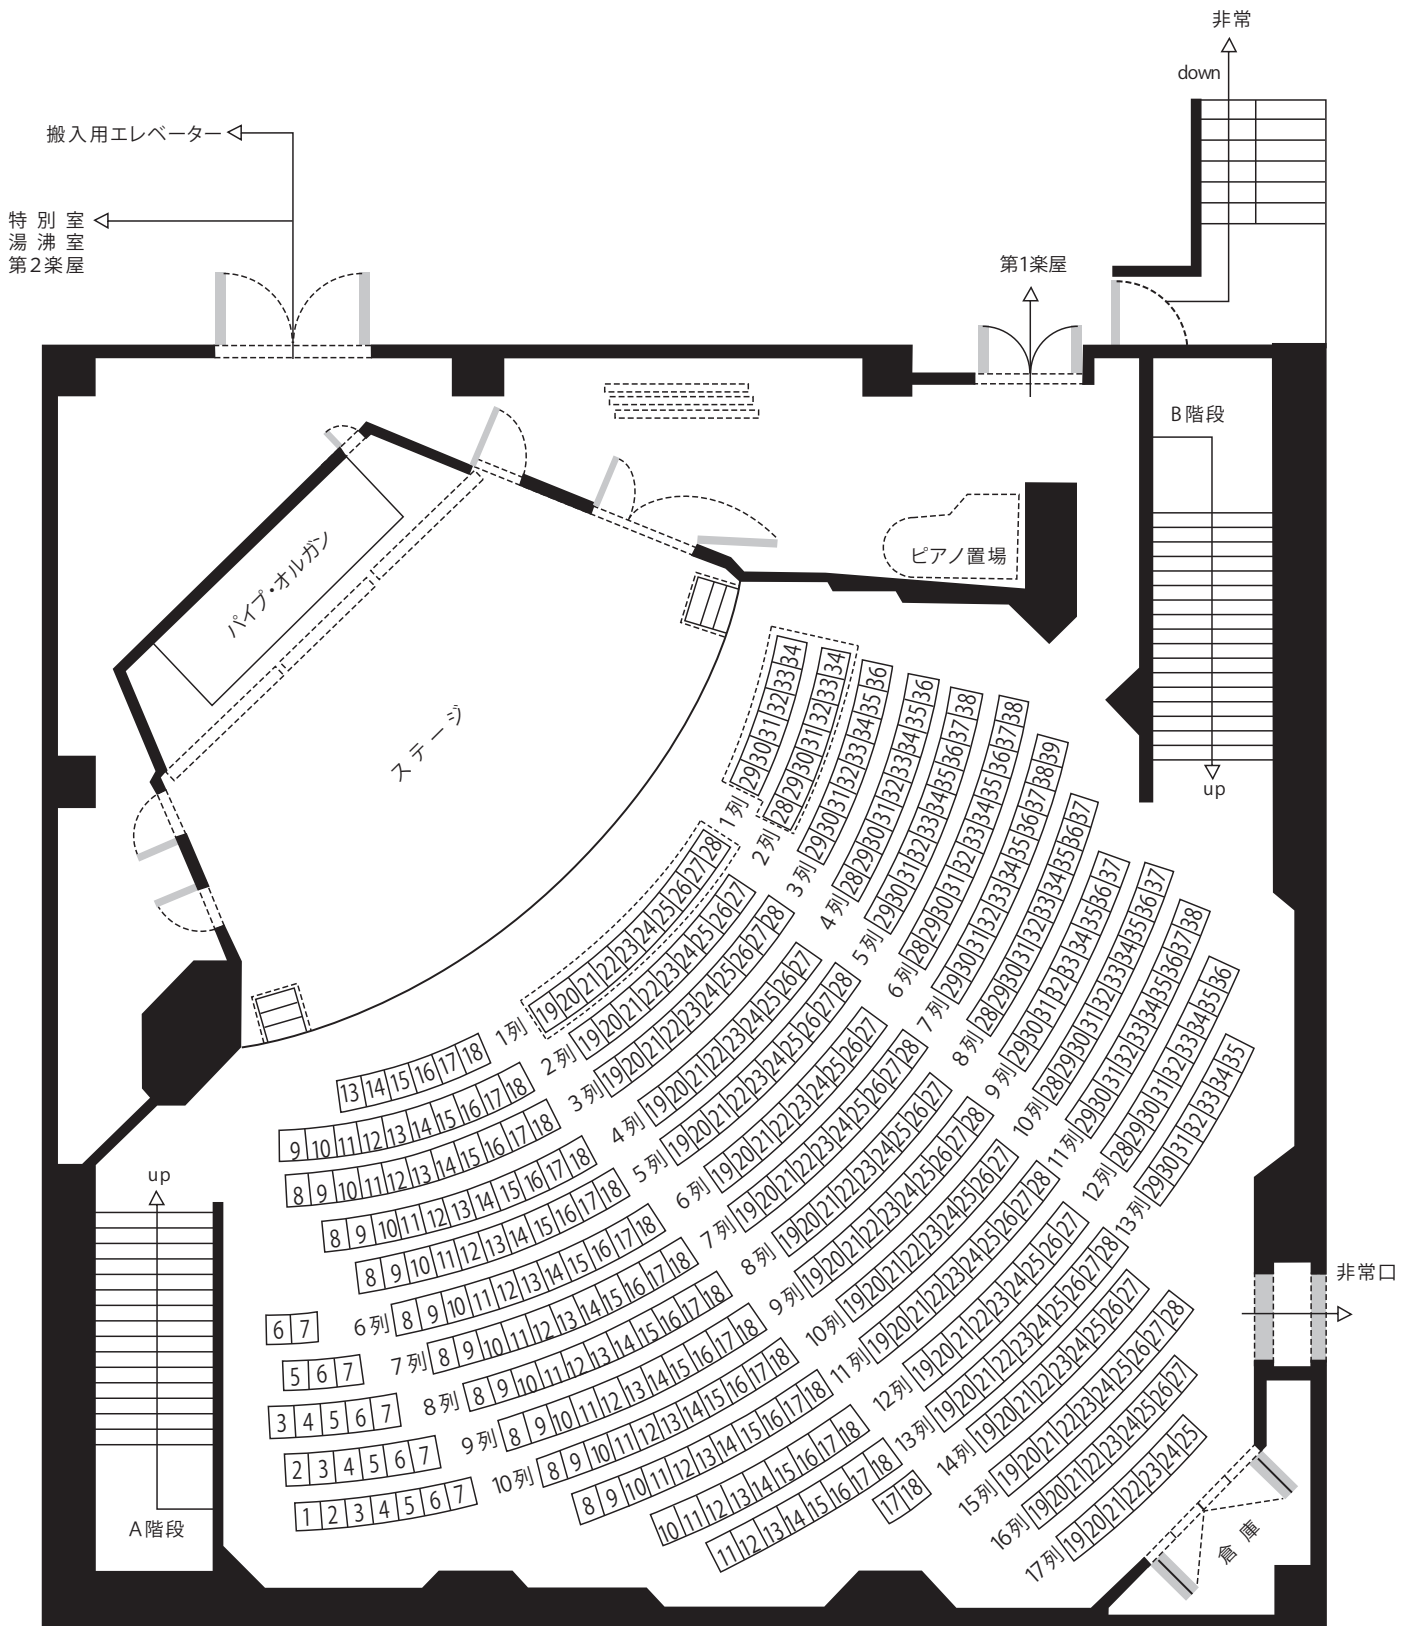

# 小ホール座席表

神奈川県民ホール

固定席	410席
可動席	23席
計	433席