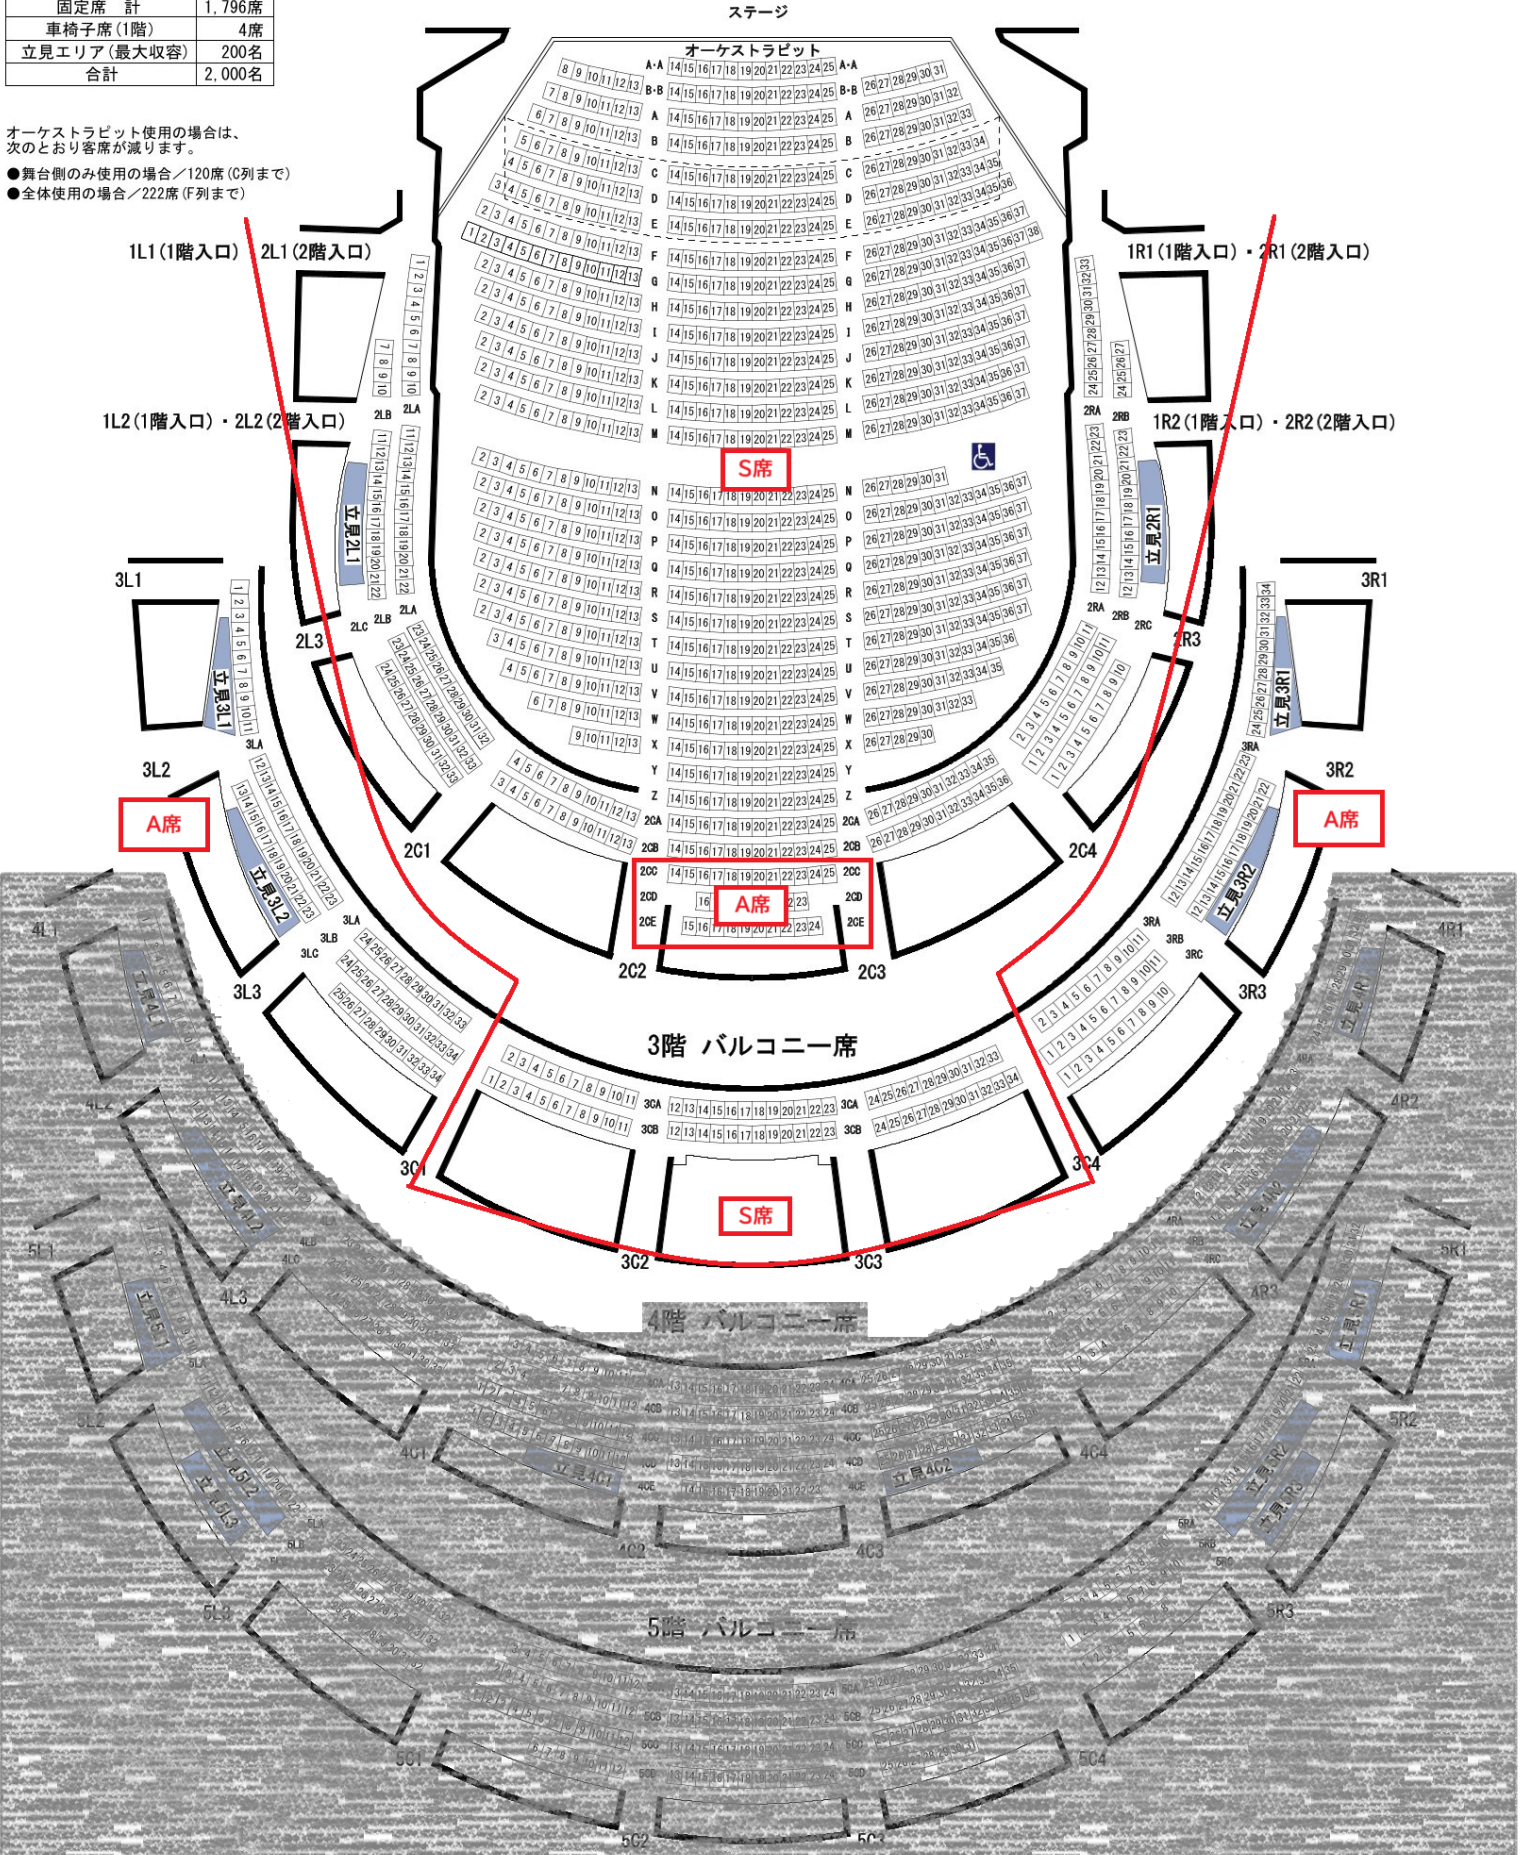

よこすか芸術劇場 座席表

YOKOSUKA ARTS THEATRE

■収容人数

1・2階	平土間席	862席
2階	バルコニー席	234席
3階	バルコニー席	196席
4階	バルコニー席	276席
5階	バルコニー席	228席
固定席計		1,796席
車椅子席(1階)		4席
立見エリア(最大収容)		200名
合計		2,000名

※3階～5階のバルコニー席は作図上、変形表示してあります。実際は2階バルコニーと同形状です。

1・2階 平土間席／2階 バルコニー席

オーケストラピット使用の場合は、次のとおり客席が減ります。

- 舞台側のみ使用の場合／120席(C列まで)
- 全体使用の場合／222席(F列まで)