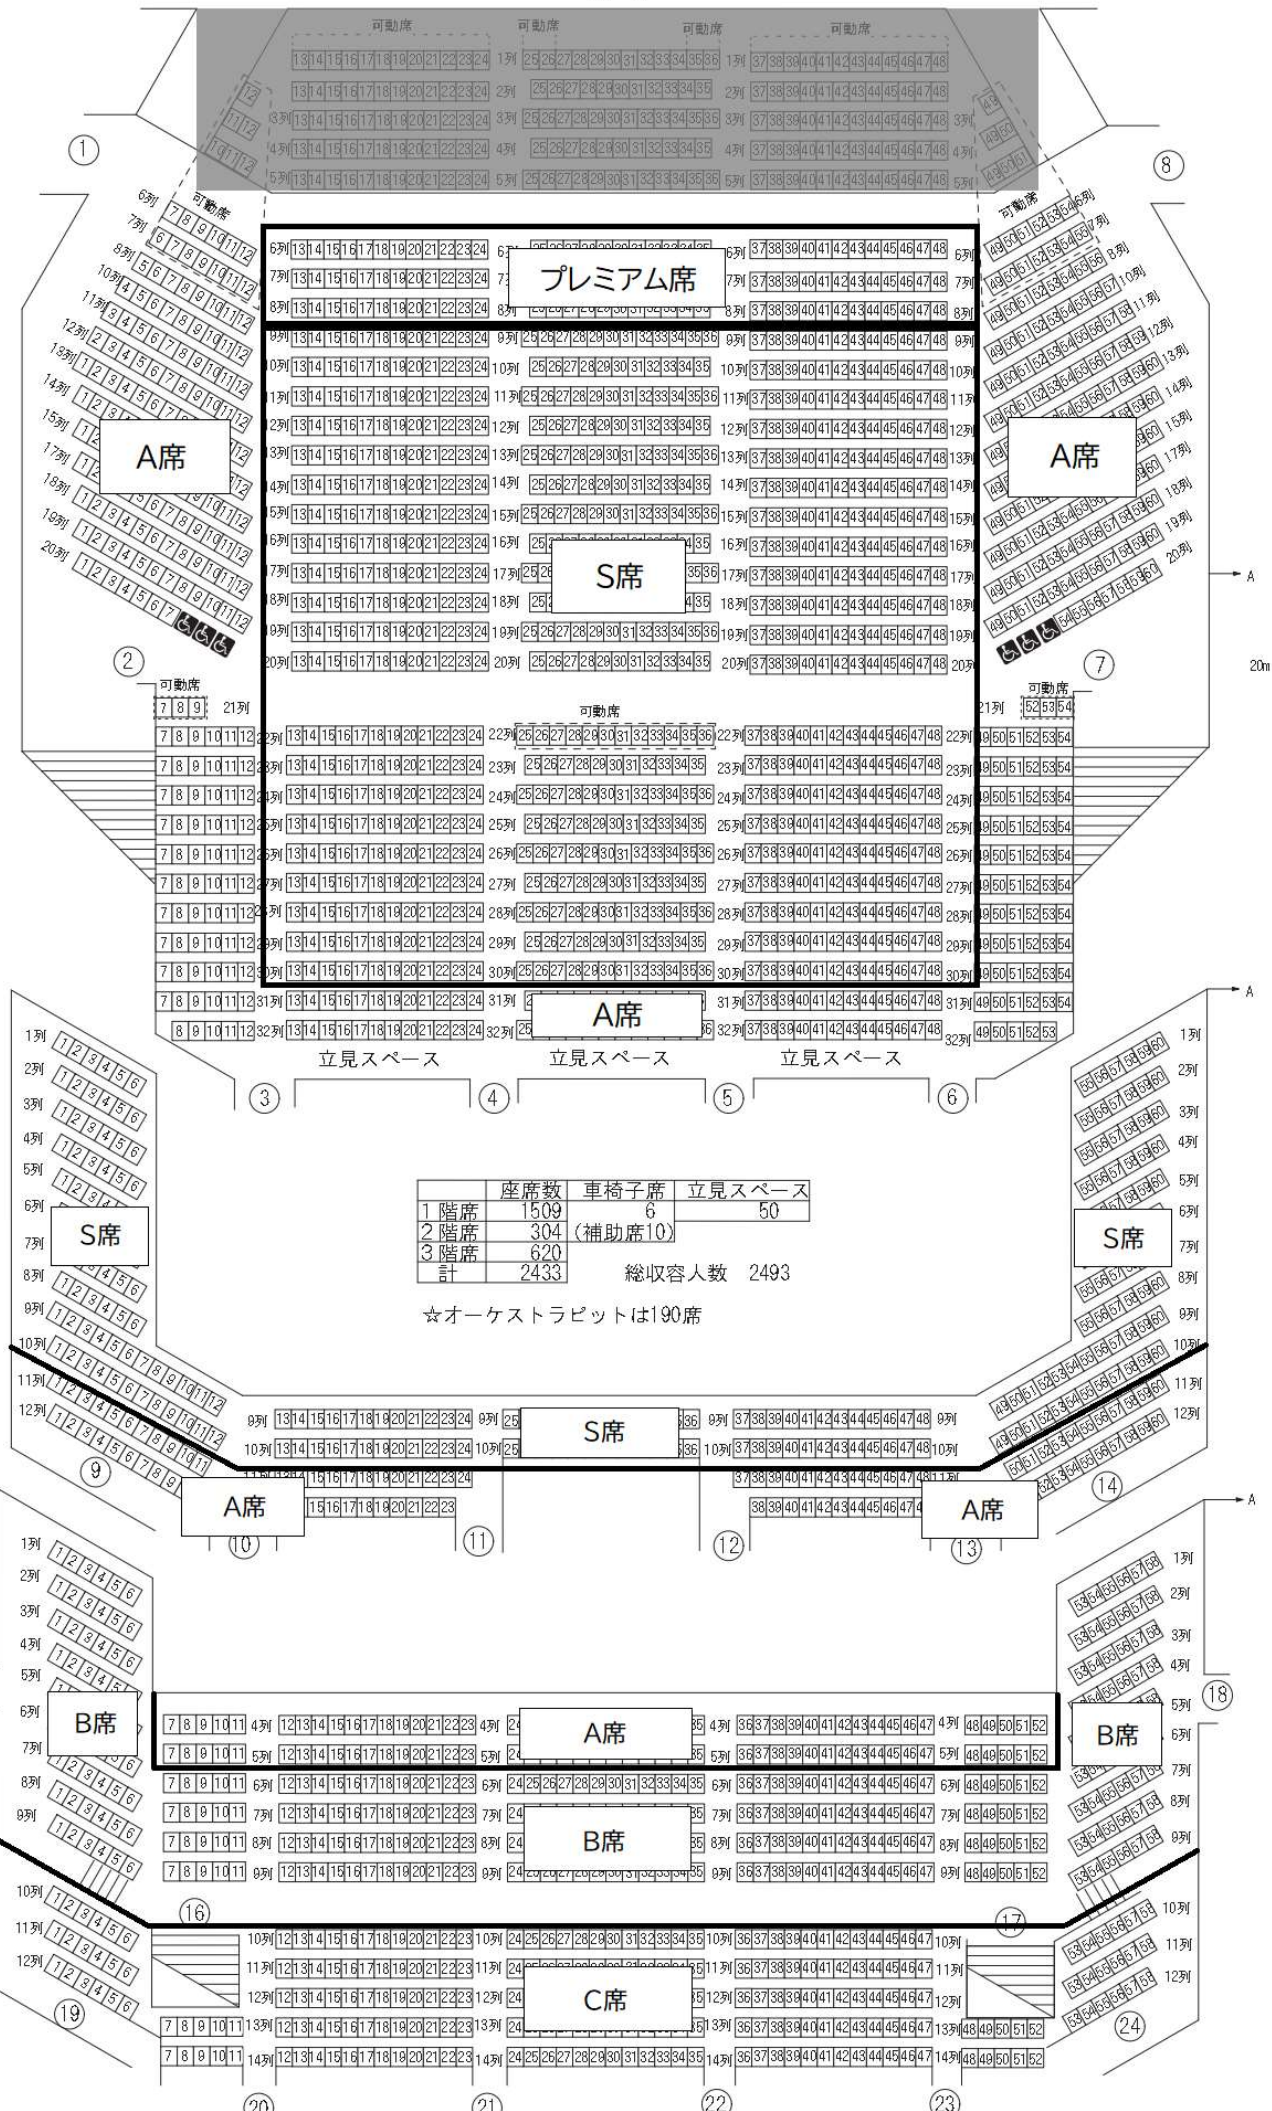

ステージ

20m

1階席

2階席

3階席

	座席数	車椅子席	立見スペース
1階席	1509	6	50
2階席	304	(補助席10)	
3階席	620		
計	2433		総収容人数 2493

☆オーケストラピットは190席