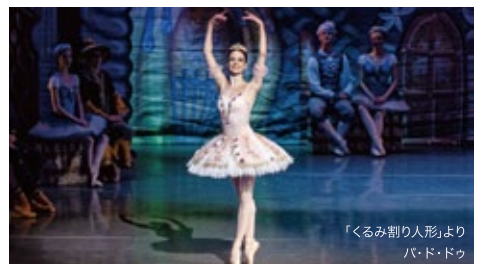

プリンセスと妖精たちが繰り広げる、 夢のようなバレエの世界！

時代を超えて多くの人々から愛されるクラシック・バレエには、妖精やプリンセスが登場する、華やかな場面や作品が多くあります。本公演では「眠りの森の美女」より、オーロラ姫の16歳の誕生日に各国の王子と踊る「ローズ・アダージョ」や、ショパンの美しい旋律にのせ、妖精たちが優雅に舞う「レ・シルフィード」をはじめ、クラシック・バレエの魅力を存分に味わうことのできる作品を厳選。バレエの代名詞ともいえる人気作品が次々に上演される、華やかな名場面集をどうぞお楽しみください。

世界の第一線で活躍する一流のソリストたちが集結！

伝説のプリマ、ニーナ・アナニアシヴィリが率いるジョージア国立バレエや、各国よりスターが集い注目を集めるバイエルン国立バレエ(ミュンヘン・バレエ)など、舞台芸術の長い歴史と伝統を受け継ぎ、発展を続けるヨーロッパの名門バレエ団のダンサーが集結！バレエ団の第一線で活躍する彼らによる、卓越したテクニックと洗練された表現力に魅了されること間違いなし。

【ご注意とお願い】 ※チケットをご購入の際は、あらかじめ下記のことをご了承くださいますようお願い申し上げます。■記載されている情報は2024年3月現在の予定で、諸般の事情により出演者、演目、公演内容は変更になる場合がございます。公演中止など、主催者がやむを得ないと判断する場合以外のチケットの払い戻しはいたしません。最新の情報については光藍社ホームページ(<https://www.koransha.com/>)にて発表しますので、チケットご購入後は、随時ご確認くださいませようお願いいたします。■3歳以下のお子様のご入場はご遠慮ください。■演奏は特別録音音源を使用いたします。■チケットご購入後の変更・キャンセルはできませんので、予めご了承ください。■会場内における飲食、喫煙はご遠慮ください。■写真撮影、録画、録音等は一切禁止させていただきます。■開演後のご入場は制限させていただく場合がございます。■上演中は、他のお客様のご観賞の妨げになる行為(話し声、過度なブラボーなどのお声掛け)はお控えください。■注意事項をお守りいただけない場合、主催者側の判断でご入場のお断り、または途中退場をお願いする場合がございます。